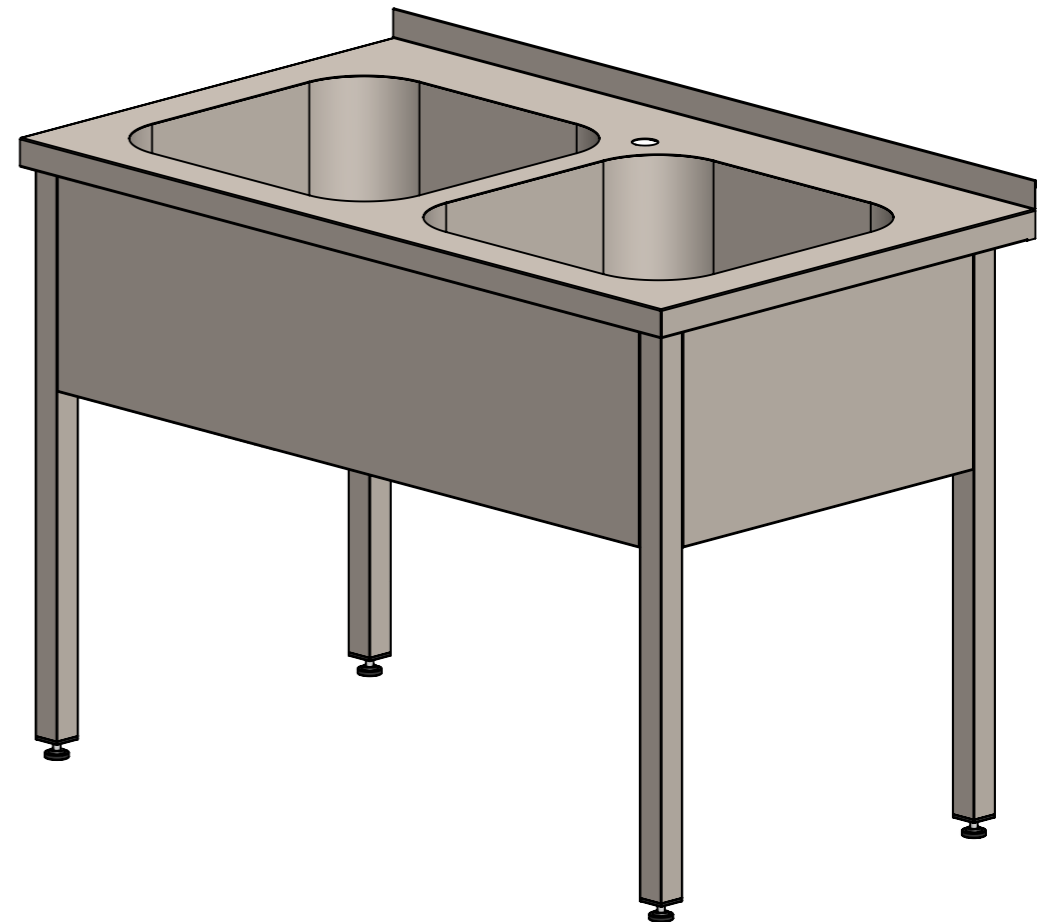

BM2 AxBxB M5x5x3 P

Справ. №

Подп. и дата

Инд. № дубл.

Взам. инв. №

Подп. и дата

Инд. № подл.

Габариты	MIN, мм	MAX, мм
Ширина (А)	1200	1400
Глубина (Б)	650	800
Высота (В)	850	900
Пример обозначения	BM2 12x7x8,5 M5x5x3 P	

					BM2 AxBxB M5x5x3 P		
					Ванна моечная разборная		
Изм.	Лист	№ докум.	Подп.	Дата	Лит.	Масса	Масштаб
Разраб.							
Проб.							
Т. контр.					Лист 1	Листов 2	
Н. контр.					Конструкторско- технологический отдел		
Утв.					Материал - сталь нерж. AISI 304/430		