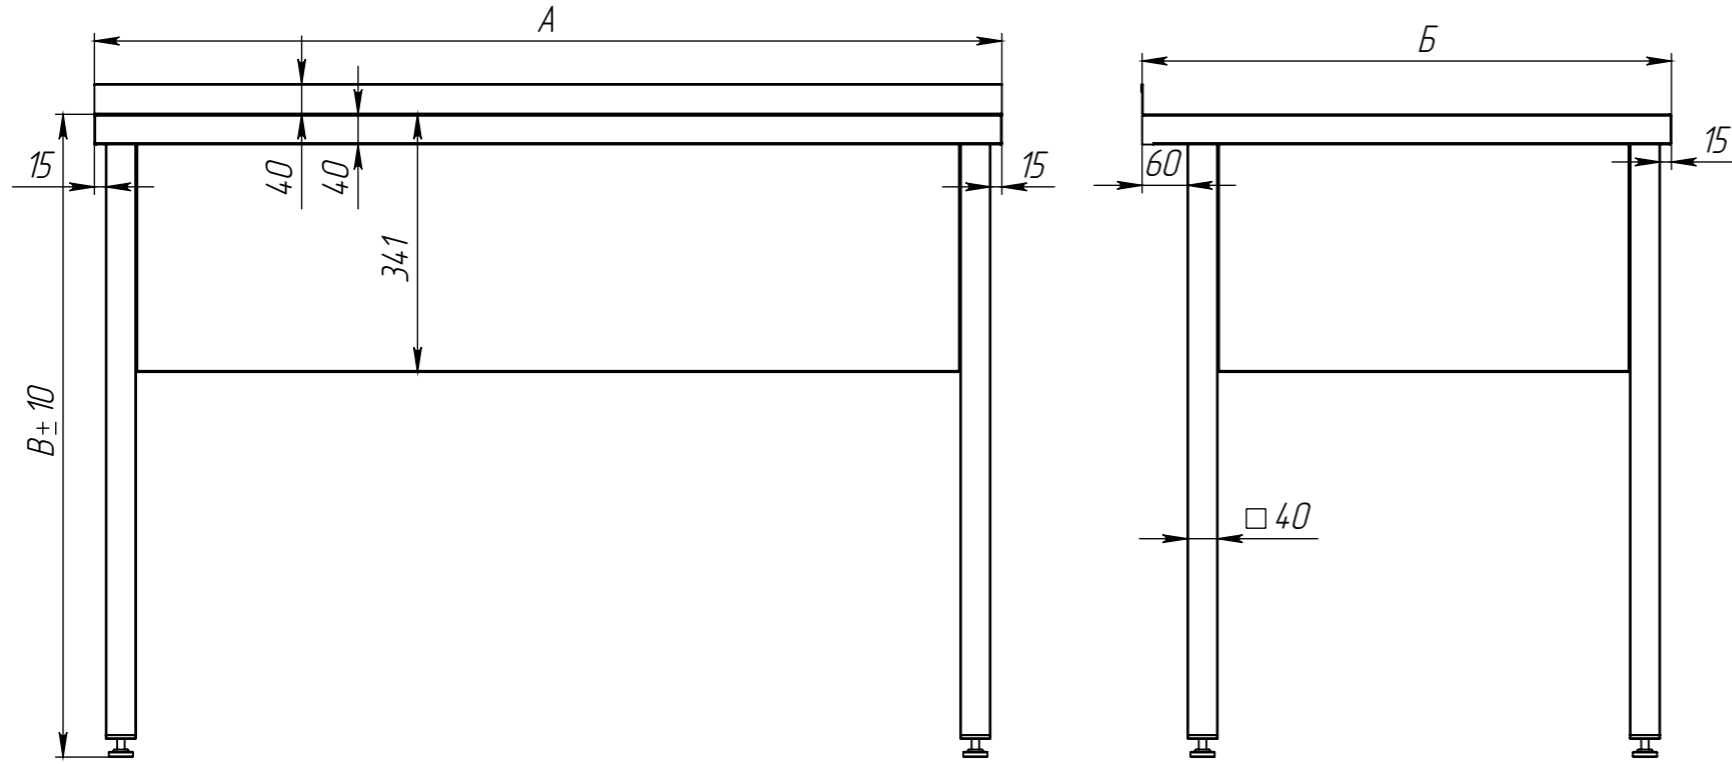

BM2 AxBxB M5x5x3 P

Справ. №

Подп. и дата

Инд. № дубл.

Взам. инв. №

Подп. и дата

Инд. № подл.

Габариты	MIN, мм	MAX, мм
Ширина (А)	1200	1400
Глубина (Б)	650	800
Высота (В)	850	900
Пример обозначения	BM2 12x7x8,5 M5x5x3 P	

					BM2 AxBxB M5x5x3 P		
					Ванна моечная разборная		
Изм.	Лист	№ докум.	Подп.	Дата	Лит.	Масса	Масштаб
Разраб.							
Проб.							
Т. контр.					Лист 1	Листов 2	
Н. контр.					Конструкторско- технологический отдел		
Утв.					Материал - сталь нерж. AISI 304/430		