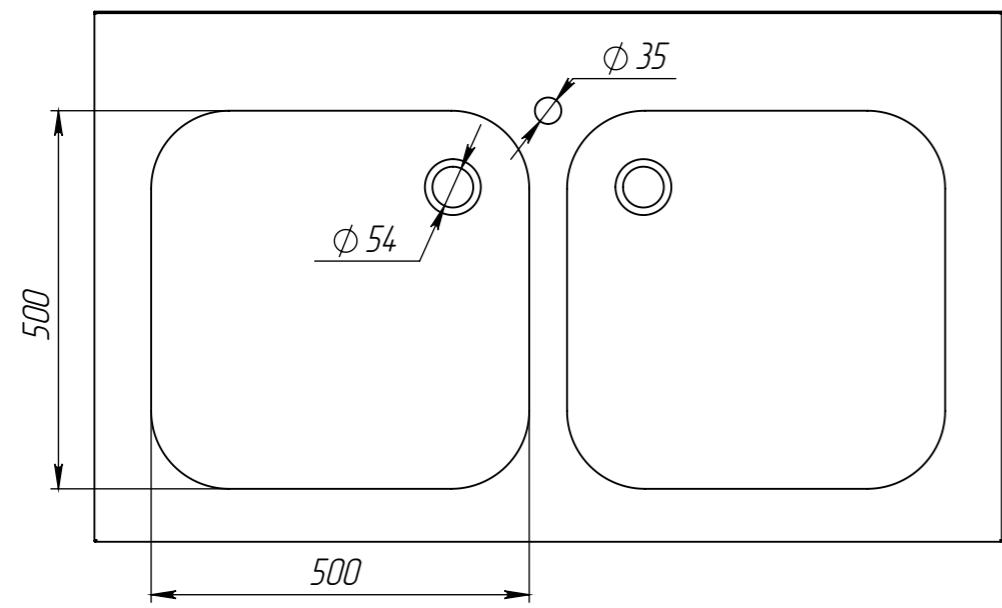

BM2 AxBxB M5x5x3 P

Справ. №

Подп. и дата

Инд. № дубл.

Взам. инв. №

Подп. и дата

Инд. № подл.

Габариты	MIN, мм	MAX, мм
Ширина (А)	1200	1400
Глубина (Б)	650	800
Высота (В)	850	900
Пример обозначения	BM2 12x7x8,5 M5x5x3 P	

					BM2 AxBxB M5x5x3 P		
					Ванна моечная разборная		
Изм.	Лист	№ докум.	Подп.	Дата	Лит.	Масса	Масштаб
Разраб.							
Проб.							
Т. контр.					Лист 1	Листов 2	
Н. контр.					Конструкторско- технологический отдел		
Утв.					Материал - сталь нерж. AISI 304/430		